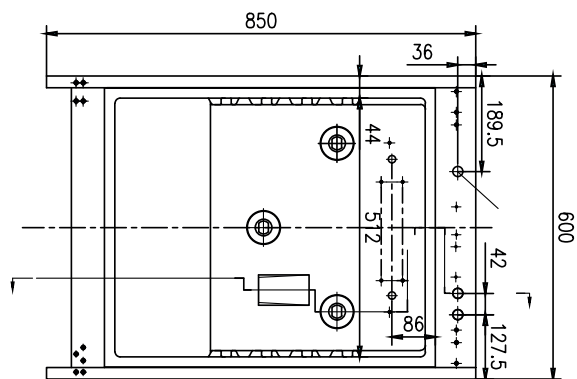

Technický list

Technický výkres

Skříň chladicí 130 l, prosklené dveře, bílá

Model

Sap kód

00018508

DR 200 G

Skupina artiklů

Skříňe chladicí a mrazicí