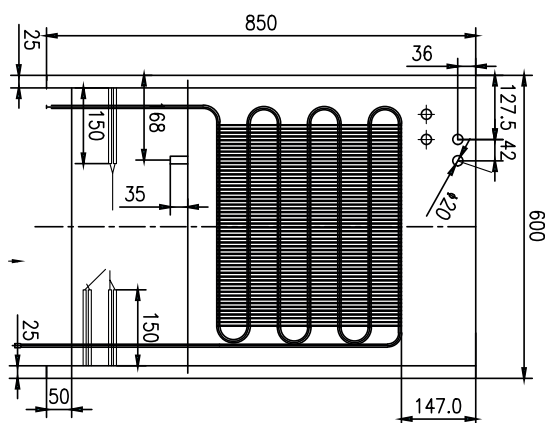

Technický list

Technický výkres

Skříň chladicí 130 l, prosklené dveře, bílá

Model

Sap kód

00018508

DR 200 G

Skupina artiklů

Skříňe chladicí a mrazicí