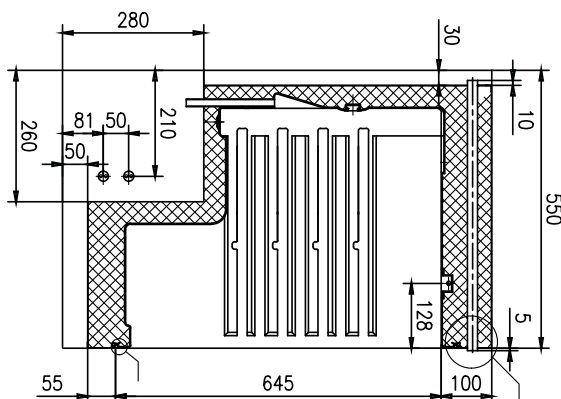

Technický list

Technický výkres

Skříň chladicí 130 l, prosklené dveře, bílá

Model

Sap kód

00018508

DR 200 G

Skupina artiklů

Skříňe chladicí a mrazicí