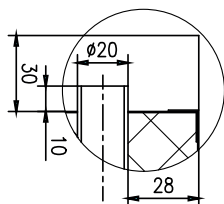

Skříň chladicí 130 l, prosklené dveře, bílá

Model

Sap kód

00018508

DR 200 G

Skupina artiklů

Skříňe chladicí a mrazicí