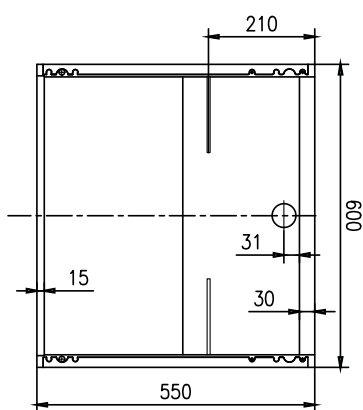

Technický list

Technický výkres

Skříň chladicí 130 l, prosklené dveře, bílá

Model

Sap kód

00018508

DR 200 G

Skupina artiklů

Skříňe chladicí a mrazicí